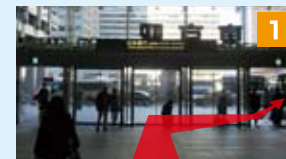

ベルサール東京日本橋 (東京日本橋タワー) ACCESS MAP

東京駅 八重洲口 日本橋口 (新幹線・JR線・丸ノ内線) ルート

※地図内の矢印は写真の方向を示しています

八重洲口ルート

1 大丸東京店
八重洲口を出て左へ、
呉服橋交差点を目指します。

2 呉服橋交差点までしばらく、直進します。

3 呉服橋交差点を右折。
日本橋方面へ向います。

4 「ベルサール八重洲」を通過し、日本
橋交差点を目指します。

5 日本橋交差点を渡り、右折。

6 交差点から20mほど進んだ左側の
エスカレータを降り、会場へお越しく
ださい。

日本橋口ルート

1 日本橋口を出てロータリーを回り込み、
正面の大きな通り(永代通り)に出ます。

2 永代通りを右へ、日本橋を目指します。

3 呉服橋交差点を直進。
日本橋方面へ向います。