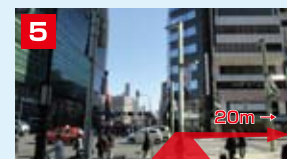

ベルサール東京日本橋 (東京日本橋タワー) ACCESS MAP

東京駅 八重洲口 日本橋口 (新幹線・JR線・丸ノ内線) ルート

※地図内の矢印は写真の方向を示しています

八重洲口ルート

1 大丸東京店
八重洲口を出て左へ、
呉服橋交差点を目指します。

2 呉服橋交差点までしばらく、直進します。

3 呉服橋交差点を右折。
日本橋方面へ向います。

4 「ベルサール八重洲」を通過し、日本
橋交差点を目指します。

5 日本橋交差点を渡り、右折。

6 交差点から20mほど進んだ左側の
エスカレータを降り、会場へお越しく
ださい。

日本橋口ルート

1 日本橋口を出てロータリーを回り込み、
正面の大きな通り(永代通り)に出ます。

2 永代通りを右へ、日本橋を目指します。

3 呉服橋交差点を直進。
日本橋方面へ向います。